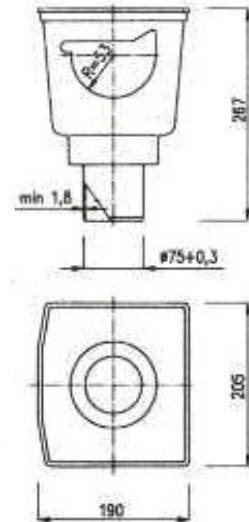

**ŽLABOVÝ KOTLÍK 2R 110****KOLENO 75/60°, 75/87°30", 110/60°**

d	d <sub>1</sub>	d <sub>2</sub>	S <sub>min.</sub>	L <sub>min.</sub>	L <sub>1max.</sub>	L <sub>2</sub>
75	75,4	85,4	1,8	25,0	18,0	46,0
110	110,4	120,4	3,0	32,0	22,0	71,0

**KOLENO 110/87°**