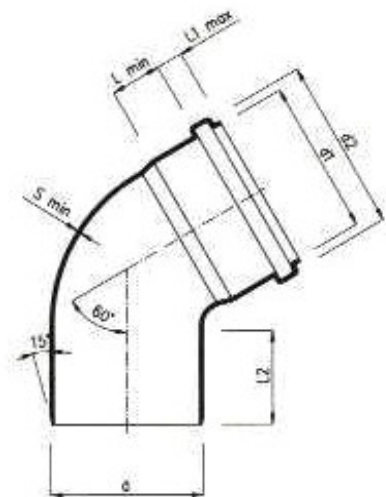

**ŽLABOVÝ KOTLÍK 2R 110****KOLENO 75/60°, 75/87°30", 110/60°**

d	d <sub>1</sub>	d <sub>2</sub>	S <sub>min.</sub>	L <sub>min.</sub>	L <sub>1max.</sub>	L <sub>2</sub>
75	75,4	85,4	1,8	25,0	18,0	46,0
110	110,4	120,4	3,0	32,0	22,0	71,0

**KOLENO 110/87°**